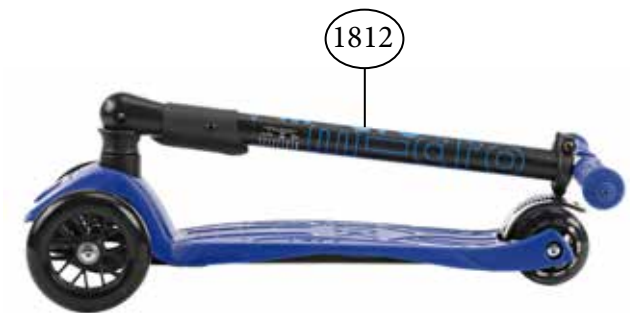

maxi micro - colors

article nr. and color	deck	rubber grips	lower t-tube complete	lower tube complete (joystick)
MM0138 coral	1437	1454	1438	
MM0028 orange	1350	1288	1351	1591
MM0137 camo green	1439	1455	1440	
MM0037 red	1349	1277	1353	1593
MM0167 bronze	1441	1445	1442	
MM0019 purple	1239	1285	1268	
MM0013 white	1347	1068	1269	
MM0035 blue	1348	1356	1352	1592
MM0053 shocking pink	1345	1358	1355	1595
MM0049 lemon green	1346	1357	1354	1594
MM0168 silver	1443	1446	1444	
MM0175 raspberry	1447	1449	1448	
MM0174 metallic purple	1239	1285	1451	
MM0176 metallic camo	1439	1455	1478	
MM0177 metallic coral	1437	1454	1479	
MM0177 pink			1811	
MM0213 blue			1812