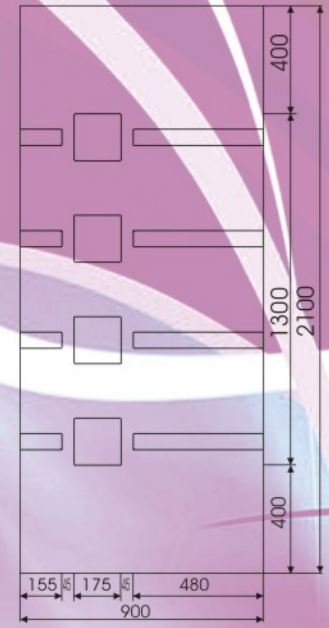

U svim modelima panela programa vizual HPL aplikacija je obostrana i u ravni PVC panela zbog specifičnog načina izrade.

Stakla koja na kraju oznake imaju slovo M označavaju mirror (pjeskareno zrcalo)

Dekoratívni paneli iz programa vizual dostupni su kao standardno ojačani (SO) ili posebno ojačani (SD)

# program vizual

900x1920mm  
min. dimenzija 356x1400mm

# hu

900x2100mm  
min. dimenzija 355x1390mm

HSG-B-HU-PMO-4

HSG-B-HU-PCM-4

# dk

900x2100mm  
min. dimenzija 437x1600mm

HSG-B-DK-PKM-4

HSW-B-DK-DPB-4