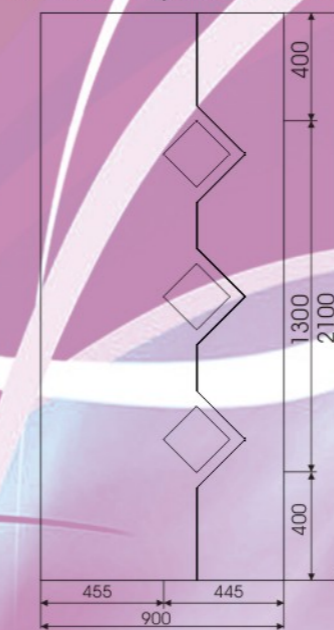

# ch

900x2100mm  
min. dimenzija 500x1440mm

HSG-B-CH-DPJ-5

HSG-B-CH-DPL-5

HRH-B-NL-POK-3

HSG-B-NL-SPL-3

# nl

900x2100mm  
min. dimenzija 445x1510mm

HSG-B-IT-PMB

HSG-B-IT-PLM

HSG-B-CH-DPB-5

HCA-B-CH-ML-5

# program vizual

900x1920mm  
min. dimenzija 356x1400mm

# dk

900x2100mm  
min. dimenzija 437x1600mm

HSG-B-DK-PKM-4

HSW-B-DK-DPB-4