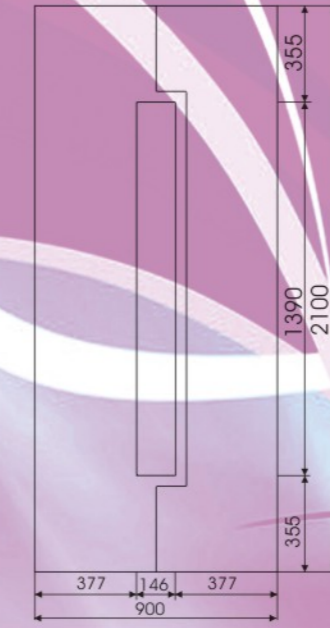

# program vizual

900x1920mm  
min. dimenzija 356x1400mm

# hu

900x2100mm  
min. dimenzija 355x1390mm

HSG-B-HU-PMO-4

HSG-B-HU-PCM-4

# dk

900x2100mm  
min. dimenzija 437x1600mm

HSG-B-DK-PKM-4

HSW-B-DK-DPB-4

# fr

900x2100mm  
min. dimenzija 316x1560mm

HSG-B-FR-POM

HZH-B-FR-POB

HSG-B-HU-PMB-4

HSA-B-HU-PLM-4

HBO-B-DK-PLM-4

HSG-B-DK-PUM-4