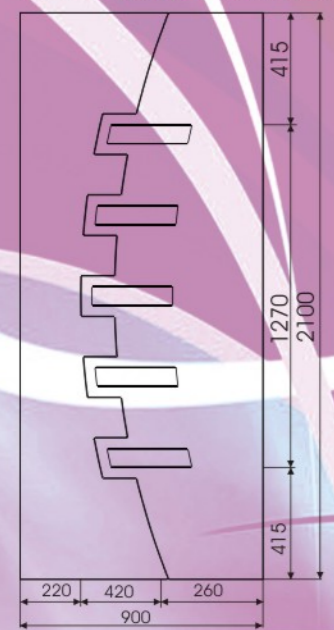

# ch

900x2100mm  
min. dimenzija 500x1440mm

HSG-B-CH-DPJ-5

HSG-B-CH-DPL-5

HRH-B-NL-POK-3

HSG-B-NL-SPL-3

# nl

900x2100mm  
min. dimenzija 445x1510mm

HSG-B-IT-PMB

HSG-B-IT-PLM

HSG-B-CH-DPB-5

HCA-B-CH-ML-5

# program vizual

900x1920mm  
min. dimenzija 356x1400mm

# dk

900x2100mm  
min. dimenzija 437x1600mm

HSG-B-DK-PKM-4

HSW-B-DK-DPB-4