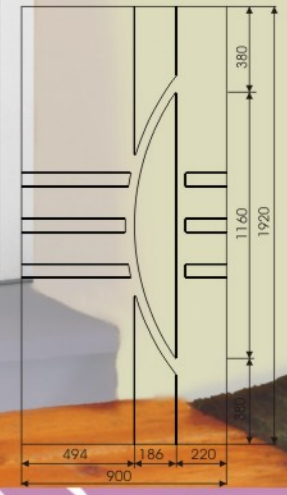

# ch

900x2100mm  
min. dimenzija 500x1440mm

HSG-B-CH-DPJ-5

HSG-B-CH-DPL-5

HRH-B-NL-POK-3

HSG-B-NL-SPL-3

# nl

900x2100mm  
min. dimenzija 445x1510mm

HSG-B-IT-PMB

HSG-B-IT-PLM

HSG-B-CH-DPB-5

HCA-B-CH-ML-5

# program vizual

900x1920mm  
min. dimenzija 356x1400mm

# dk

900x2100mm  
min. dimenzija 437x1600mm

HSG-B-DK-PKM-4

HSW-B-DK-DPB-4